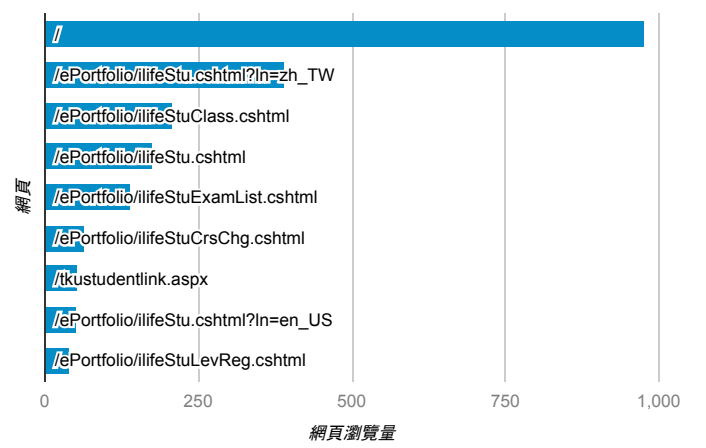

報表03_內容

2020年1月13日 - 2020年1月19日

所有使用者
100.00% 個工作階段

網頁載入平均需時 (秒)

瀏覽量 (依網頁分組)

網頁載入平均需時 (秒)和瀏覽量 (依 網頁 分組)

網頁	平均網頁載入時間 (秒)	網頁瀏覽量
/	4.42	977
/index_detail.aspx?srv=3&category=35	4.42	6
/tkustudentlink.aspx	3.70	54
/index_detail_share.aspx?id=79D2D44BC470FDCE	3.07	2
/index_detail.aspx?srv=3&category=10&pg=5	2.99	11
/ePortfolio/ilifeStu.cshtml?ln=zh_TW	2.60	389
/ePortfolio/ilifeStuLevReg.cshtml	1.93	41
/index_detail_share.cshtml?id=D5B804DB459E2E03	1.76	1
/index_detail.aspx?srv=3&category=23	1.31	20
/ePortfolio/ilifeStuClass.cshtml	0.92	210

造訪和新造訪率 (依 關鍵字 分組)

關鍵字	工作階段	新工作階段百分比
(not provided)	329	72.64%
(not set)	1	100.00%

網頁載入平均需時 (秒) (依瀏覽器分組)

瀏覽器	平均網頁載入時間 (秒)
Chrome	4.19
Safari	1.88