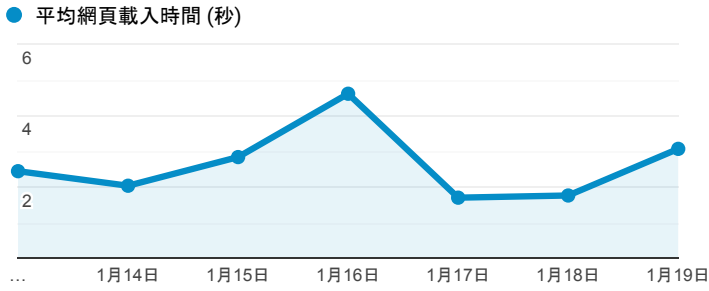

報表03_內容

2020年1月13日 - 2020年1月19日

所有使用者
100.00% 個工作階段

網頁載入平均需時 (秒)

瀏覽量 (依網頁分組)

網頁載入平均需時 (秒)和瀏覽量 (依 網頁 分組)

網頁	平均網頁載入時間 (秒)	網頁瀏覽量
/	4.42	977
/index_detail.aspx?srv=3&category=35	4.42	6
/tkustudentlink.aspx	3.70	54
/index_detail_share.aspx?id=79D2D44BC470FDCE	3.07	2
/index_detail.aspx?srv=3&category=10&pg=5	2.99	11
/ePortfolio/ilifeStu.cshtml?ln=zh_TW	2.60	389
/ePortfolio/ilifeStuLevReg.cshtml	1.93	41
/index_detail_share.cshtml?id=D5B804DB459E2E03	1.76	1
/index_detail.aspx?srv=3&category=23	1.31	20
/ePortfolio/ilifeStuClass.cshtml	0.92	210

造訪和新造訪率 (依 關鍵字 分組)

關鍵字	工作階段	新工作階段百分比
(not provided)	329	72.64%
(not set)	1	100.00%

網頁載入平均需時 (秒) (依瀏覽器分組)

瀏覽器	平均網頁載入時間 (秒)
Chrome	4.19
Safari	1.88